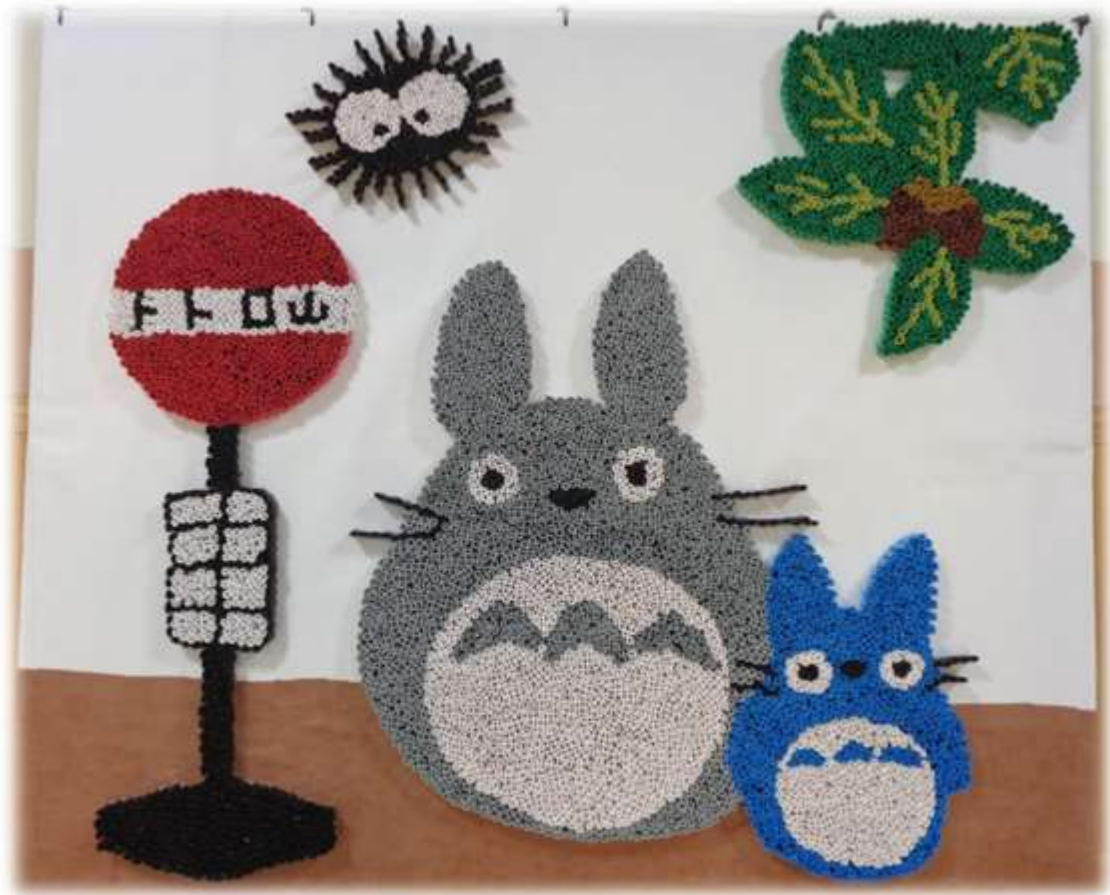

創作便り

2023年1月5日発行 第173号

今月の御紹介は、5階病棟の創作作品です

《 とないのトトロ 》

大きさ約70cm×90cmの大きな作品です

皆様よくご存知の、スタジオジブリ 宮崎駿監督の『となりのトトロ』のキャラクターです。可愛らしい丸いフォルムのキャラクターで、見る人の気持ちをほっこりとさせてくれます *^^*

映画『となりのトトロ』の舞台となったのは、埼玉県と東京都にまたがる 狭山丘陵だといわれています。また「トトロ」は実は本名ではなく 別に名前があるんです。それがなぜ「トトロ」という名前になったかということ、宮崎駿監督の知人の女の子が、地名「所沢」を「ととろざわ」と発音したからだそうですね。地理的にも何かと縁のある「トトロ」の作品です。